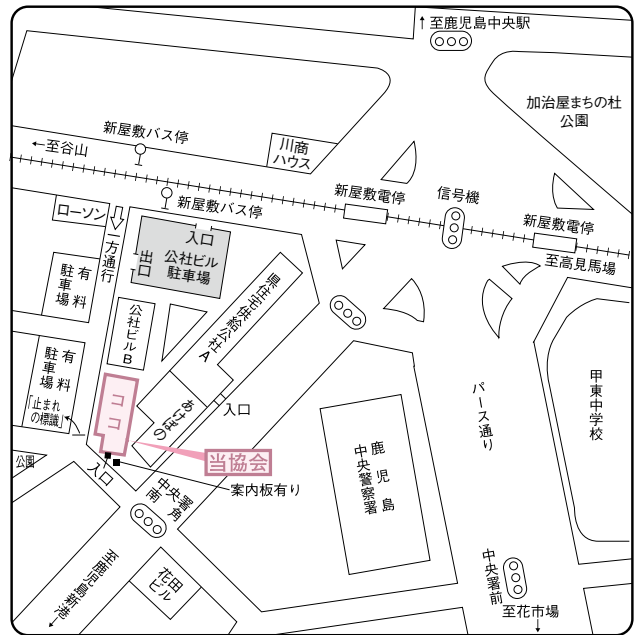

公益社団法人 鹿児島県労働基準協会本部案内図

所在地

鹿児島市新屋敷町16-16 TEL 099-226-3621 FAX 099-226-3622

当協会の専用駐車場はありません。
 公社ビル駐車場をご利用の上、駐車券をご持参下さい。(50分無料)

交通機関

- 市電 鹿児島駅～谷山線
新屋敷電停下車徒歩3分
- 市バス ⑮東紫原線
⑯鴨池港文化ホール線
⑰大学病院線
いずれも新屋敷バス停下車徒歩3分
- 鹿児島交通 ②谷山・動物園線
③七ツ島1丁目線
⑯鴨池港線
いずれも新屋敷バス停下車徒歩3分
- その他のバス 高見馬場バス停下車徒歩約15分
- JR 鹿児島駅下車、車で約10分
鹿児島中央駅下車、車で約5分
- 高速道路利用 九州自動車道鹿児島インター
(田上町)より約15分

オロシティーホール案内図

所在地

鹿児島市卸本町6-12 ☎099-260-2111
 (鹿児島総合卸商業団地組合内 駐車場有)

鹿児島教習所案内図

所在地

鹿児島市七ツ島1丁目6-2 ☎099-261-6298
 (工業団地1号用地の南端、駐車場少)

交通機関

鹿児島交通バス (ダイヤ改正の場合あり)

【問い合わせ先】鹿児島交通 ☎099-254-8970

①5番線【卸本町・七ツ島1丁目行】七ツ島1丁目バス停下車徒歩約3分位です。

七ツ島1丁目	教習センター	南紫原	卸本町中央	南紫原	谷山電停	新屋敷	鹿見馬場	高見馬場	金生町	左右津バス停
--------	--------	-----	-------	-----	------	-----	------	------	-----	--------

始発 7:06 → 7:09 → 7:13 → 7:18 → 7:26 → 7:40 → 7:41 → 7:46 → 7:48 → 7:50 → 8:03
 2番 7:36 → 7:39 → 7:43 → 7:48 → 7:56 → 8:10 → 8:11 → 8:16 → 8:18 → 8:20 → 8:33

②谷山・動物園線【動物園行】鹿児島駅より発車し動物園入口バス停下車

バス停より教習所まで約2km車で約10分です。
 ※始発は土日祝日運休
 ※帰りの便は、15:10、17:20の2本のみになります。