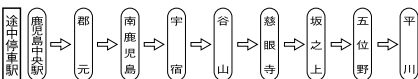

JR利用

【指宿・枕崎線】五位野駅下車、駅より教習所まで約2.6km

車で約15分です。徒歩約50分。

【問い合わせ先】鹿児島中央駅 ☎099-254-3404

高速道路利用

谷山ICを直進し「交通安全教育センター前」を右へ進み産業道路
経由が便利です。